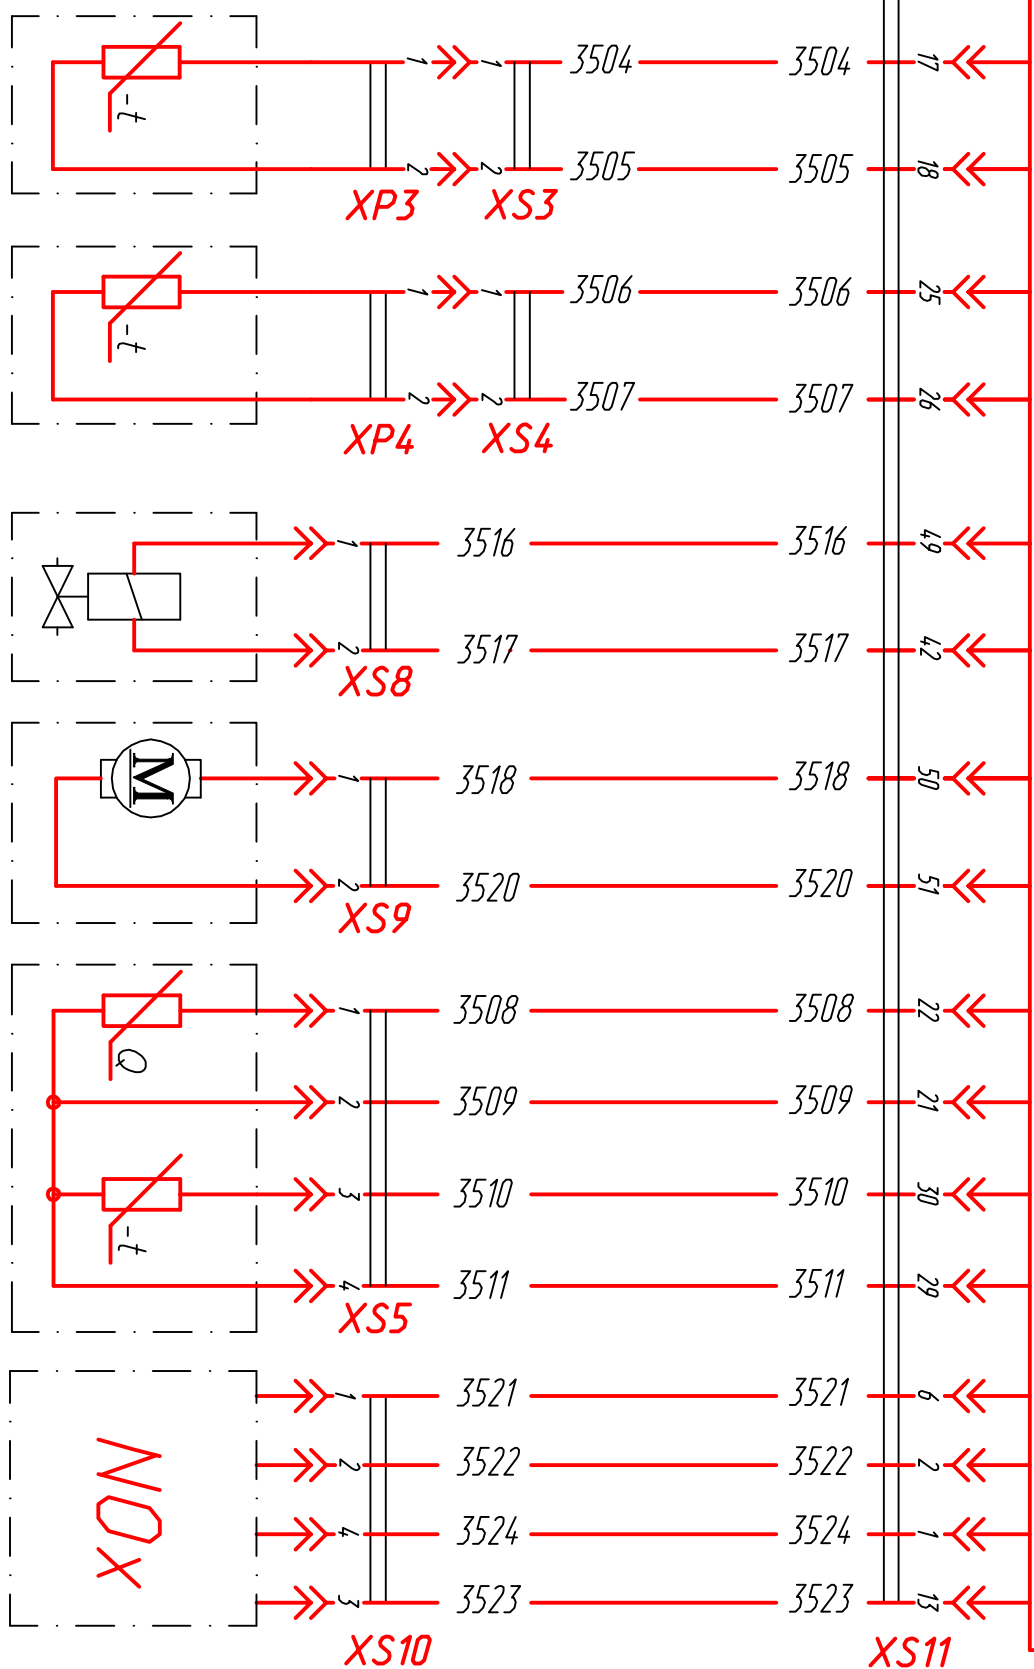

А95 Электронный блок SCR

- В115** Датчик температуры до катализатора
- В116** Датчик температуры после катализатора
- УА106** Клапан ограничения давления воздуха
- М25** Клапан насоса
- В117** Датчик уродня и температуры топлива AdvIue
- А113** Датчик NOx