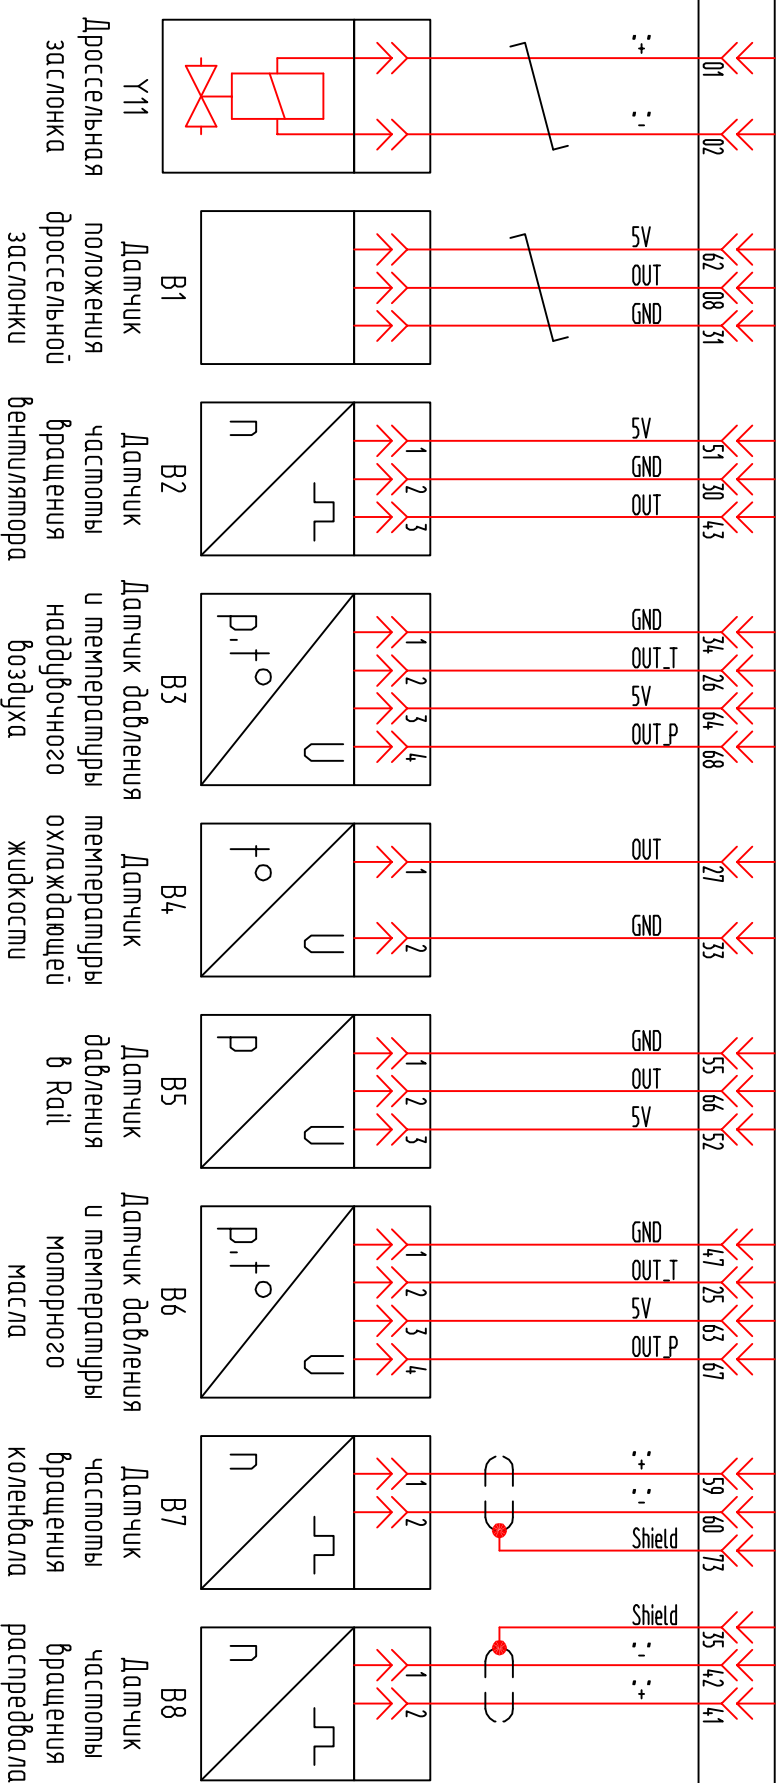

Блок управления двигателем WISETSC

Изм	Лист	№ докум	Подпись	Дата

65012H-3800060-000 Э3