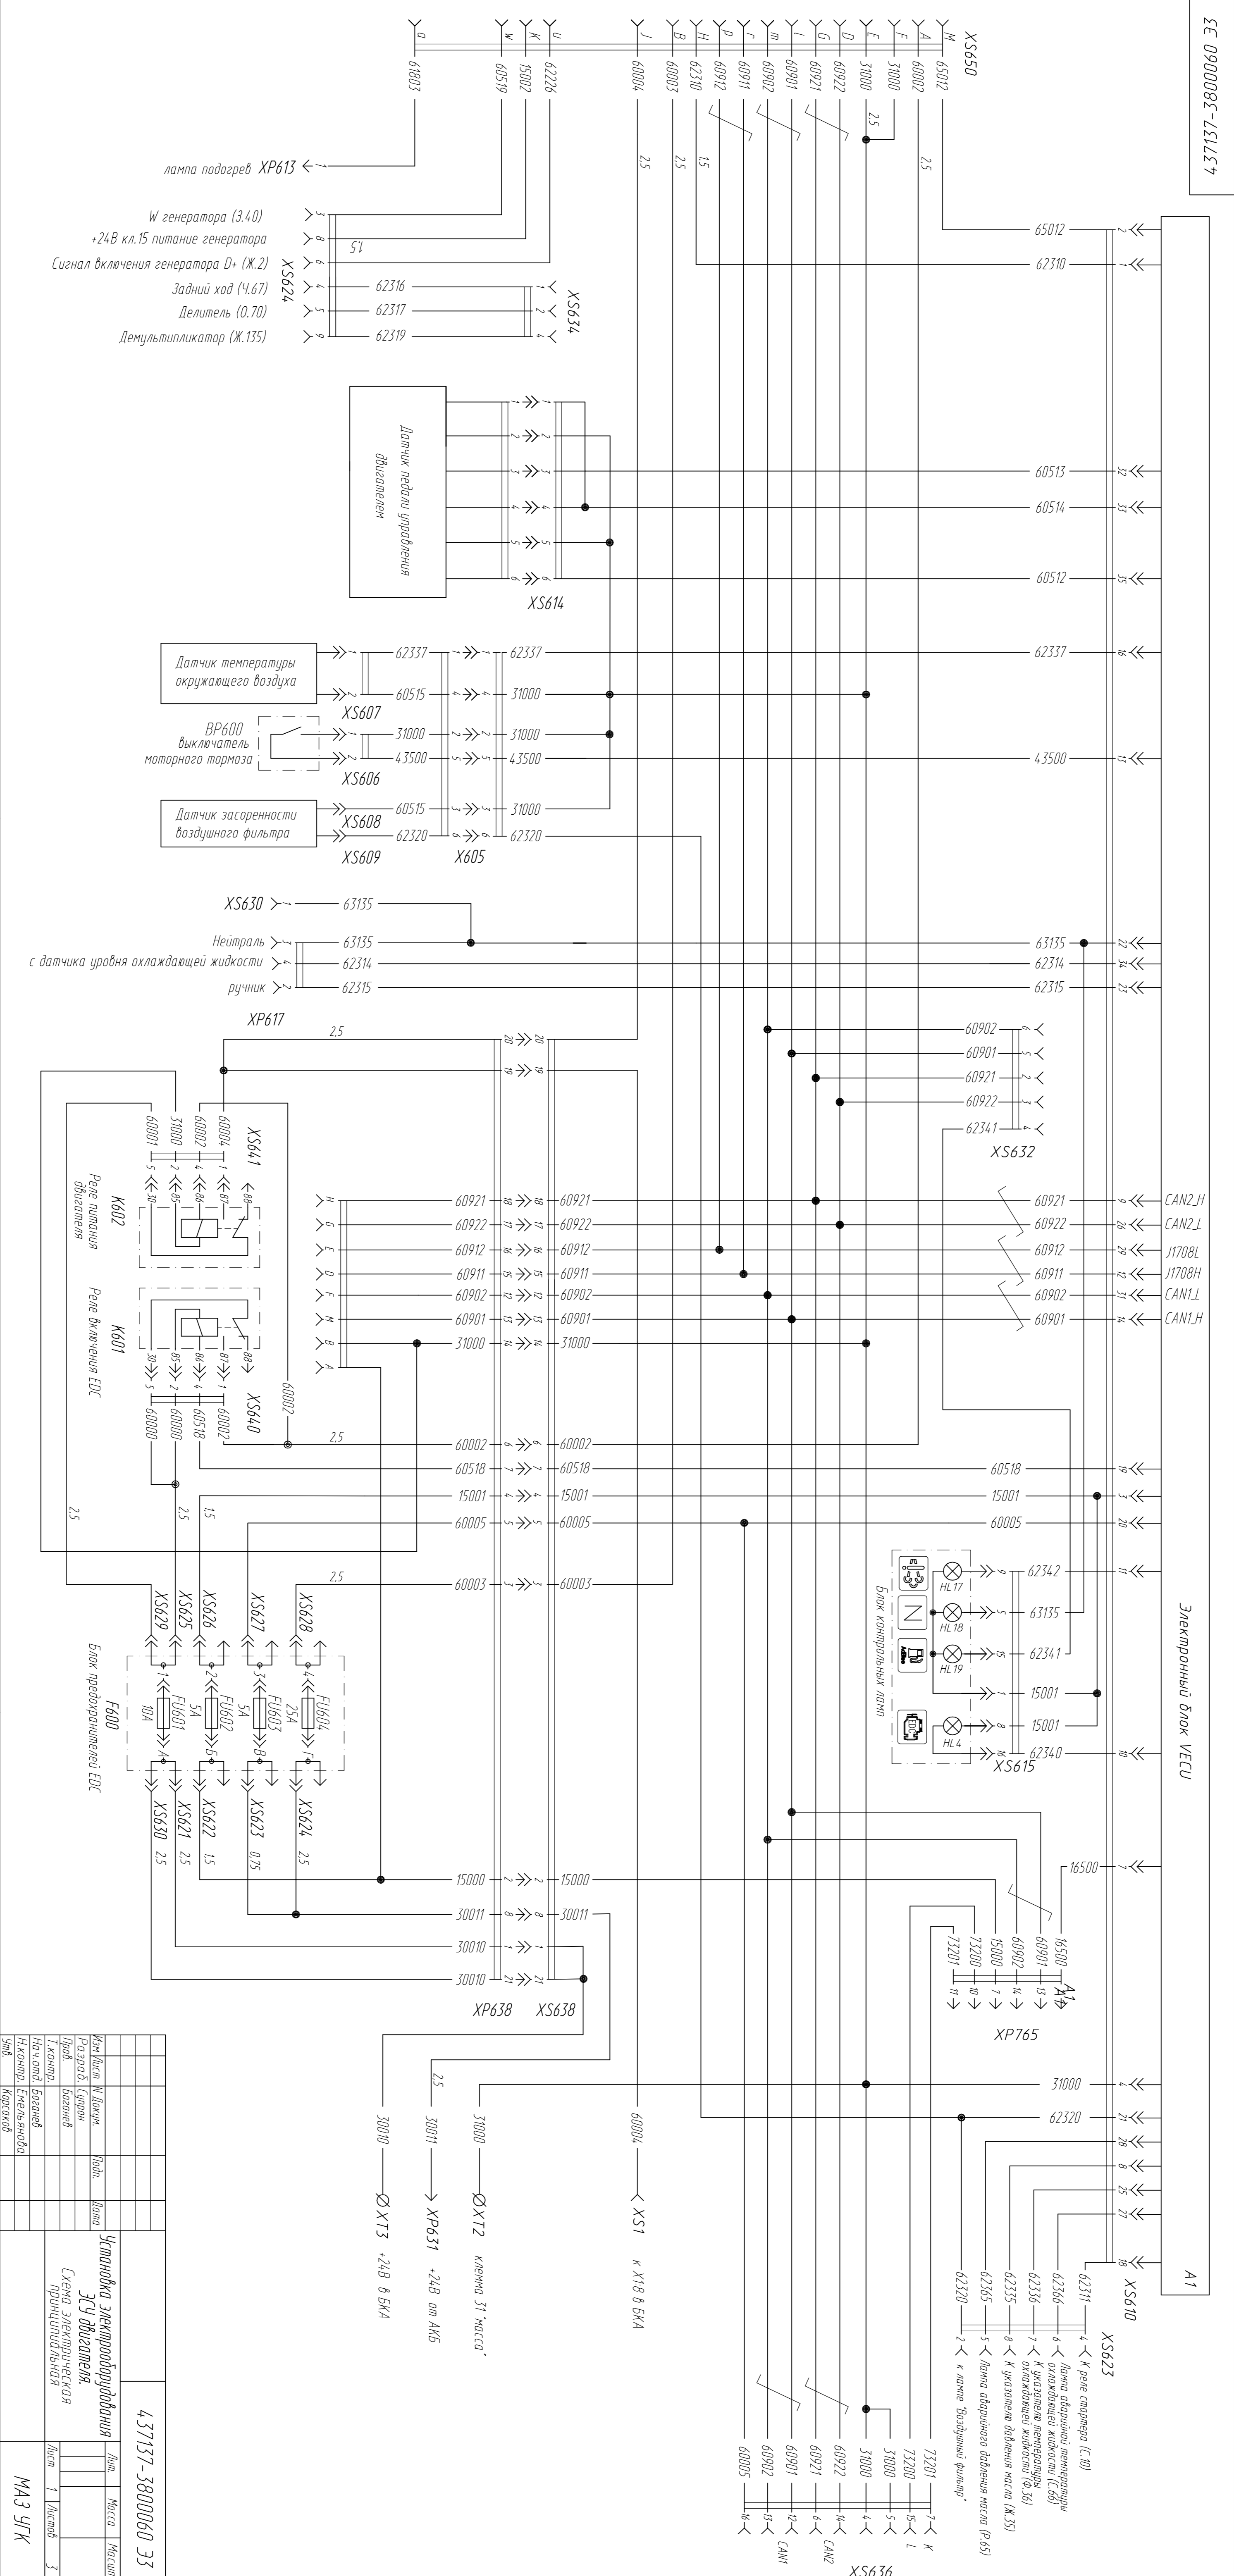

437137-3800060 ЭЗ

Исполнитель		Место	Масштаб
437137-3800060 ЭЗ			
Цепь питания двигателя		Схема электрическая принципиальная	
ЭСУ двигателя		Лист 1 из 3	
МАЗ УГК			