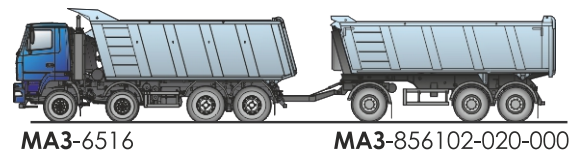

- 8x4
- 420-428 л.с.
- 12/16-ступенчатая (мех.)
- 23500-29900 кг
- 21-25 м³

- рессора MAZ
- 3/12+1
- 20000 кг
- 30000 кг
- 21 м³

**МОЩНЫЙ СРЕДИ СИЛЬНЫХ.
ПЕРВЫЙ СРЕДИ РАВНЫХ.**