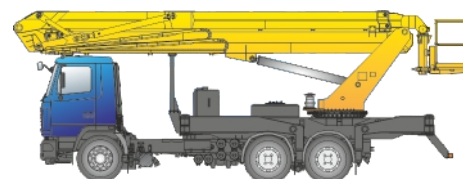

ГРУЗОПОДЪЕМНАЯ ТЕХНИКА

- 6x4, 6x6
- 9-ступенчатая, механическая
- 25 т
- овоидная

КС-5575BY

- 6x6
- 330 л.с.
- 9-ступенчатая, механическая
- 32 т
- овоидная

КС-5576BY

- 6x4
- 330 л.с.
- 9-ступенчатая, механическая
- 40 т
- овоидная

КС-6572BY

- 4x2
- 238 л.с.
- 9-ступенчатая, механическая
- 300 кг
- 30 м

АГП-30

- 6x4
- 273 л.с.
- 9-ступенчатая, механическая
- 350 кг
- 40 м

АГП-40

- 4x2
- 169 л.с.
- 6-ступенчатая, механическая
- 12,6 м²