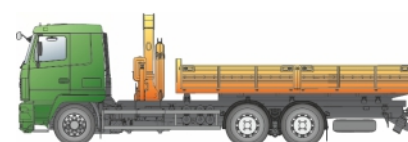

ГРУЗОПОДЪЕМНАЯ ТЕХНИКА

- 6x4, 6x6
- 9-ступенчатая, механическая
- 25 т
- овоидная

КС-5575BY

- 6x6
- 330 л.с.
- 9-ступенчатая, механическая
- 32 т
- овоидная

КС-5576BY

- 6x4
- 330 л.с.
- 9-ступенчатая, механическая
- 40 т
- овоидная

КС-6572BY

- 4x2
- 238 л.с.
- 9-ступенчатая, механическая
- 300 кг
- 30 м

АГП-30

- 6x4
- 273 л.с.
- 9-ступенчатая, механическая
- 350 кг
- 40 м

АГП-40

- 4x2
- 169 л.с.
- 6-ступенчатая, механическая
- 12,6 м²

MA3-4381

- 4x2
- 169 л.с.
- 7 м³

MA3-4940

- 6x4
- 420 л.с.
- 10 м³
- КМУ за кабиной или на заднем свесе

MA3-6940C9

- 6x4
- 328 л.с.
- 10 м³
- КМУ за кабиной или на заднем свесе

MA3-6940C5

МОЩНЫЙ СРЕДИ СИЛЬНЫХ.
ПЕРВЫЙ СРЕДИ РАВНЫХ.