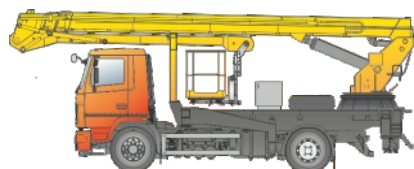

ГРУЗОПОДЪЕМНАЯ ТЕХНИКА

- 6x4, 6x6
- 9-ступенчатая, механическая
- 25 т
- овоидная

КС-5575BY

- 6x6
- 330 л.с.
- 9-ступенчатая, механическая
- 32 т
- овоидная

КС-5576BY

- 6x4
- 330 л.с.
- 9-ступенчатая, механическая
- 40 т
- овоидная

КС-6572BY

- 4x2
- 238 л.с.
- 9-ступенчатая, механическая
- 300 кг
- 30 м

АГП-30

- 6x4
- 273 л.с.
- 9-ступенчатая, механическая
- 350 кг
- 40 м

АГП-40

- 4x2
- 169 л.с.
- 6-ступенчатая, механическая
- 12,6 м²