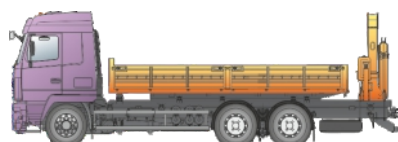

ГРУЗОПОДЪЕМНАЯ ТЕХНИКА

- 6x4, 6x6
- 9-ступенчатая, механическая
- 25 т
- овоидная

КС-5575BY

- 6x6
- 330 л.с.
- 9-ступенчатая, механическая
- 32 т
- овоидная

КС-5576BY

- 6x4
- 330 л.с.
- 9-ступенчатая, механическая
- 40 т
- овоидная

КС-6572BY

- 4x2
- 238 л.с.
- 9-ступенчатая, механическая
- 300 кг
- 30 м

АГП-30

- 6x4
- 273 л.с.
- 9-ступенчатая, механическая
- 350 кг
- 40 м

АГП-40

- 4x2
- 169 л.с.
- 6-ступенчатая, механическая
- 12,6 м²

MA3-4381

- 4x2
- 169 л.с.
- 7 м³

MA3-4940

- 6x4
- 420 л.с.
- 10 м³
- КМУ за кабиной или на заднем свесе

MA3-6940C9

- 6x4
- 328 л.с.
- 10 м³
- КМУ за кабиной или на заднем свесе

MA3-6940C5

МОЩНЫЙ СРЕДИ СИЛЬНЫХ.
ПЕРВЫЙ СРЕДИ РАВНЫХ.