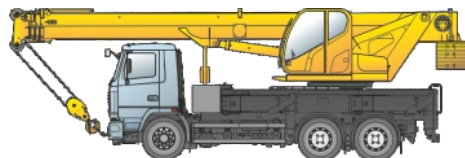

ГРУЗОПОДЪЕМНАЯ ТЕХНИКА

- 6x4, 6x6
- 9-ступенчатая, механическая
- 25 т
- овоидная

КС-5575BY

- 6x6
- 330 л.с.
- 9-ступенчатая, механическая
- 32 т
- овоидная

КС-5576BY

- 6x4
- 330 л.с.
- 9-ступенчатая, механическая
- 40 т
- овоидная

КС-6572BY

- 4x2
- 238 л.с.
- 9-ступенчатая, механическая
- 300 кг
- 30 м

АГП-30

- 6x4
- 273 л.с.
- 9-ступенчатая, механическая
- 350 кг
- 40 м

АГП-40

- 4x2
- 169 л.с.
- 6-ступенчатая, механическая
- 12,6 м²