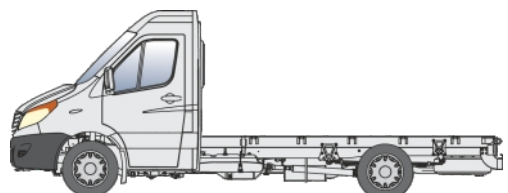

МИКРОАВТОБУСЫ

- 4x2
- 150 л.с. (Euro-5)
- 6-ступенчатая
- 5,99 м
- 15+1 / 9+1 чел.

MAZ 281040

для перевозки пассажиров

- 4x2
- 150 л.с. (Euro-5)
- 6-ступенчатая
- 760 / 1470 кг
- 12 м³

MAZ-365022-520-020/030

для перевозки различных грузов

- 4x2
- 150 л.с. (Euro-5)
- 6-ступенчатая
- 1390 кг
- 5,95 м

MAZ-365022-540-020

для установки надстроек

МОЩНЫЙ СРЕДИ СИЛЬНЫХ.
ПЕРВЫЙ СРЕДИ РАВНЫХ.