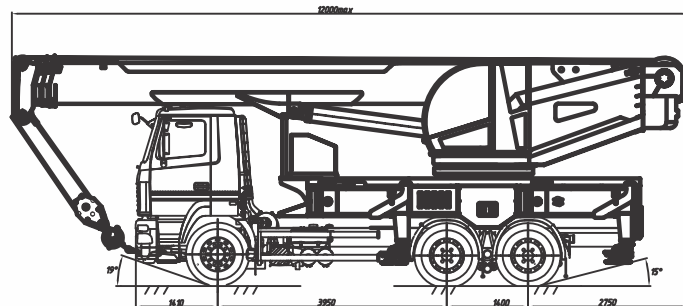

КС-6572ВУ-Е автокран

Базовое шасси / Base chassis	МАЗ-6312В5-0000456-012
Полная масса / Gross weight, t	33,5
Двигатель / Engine	ЯМЗ-536
Колесная формула / Wheel base	6x4
Грузоподъемность миди, т / Autocrane lifting capacity, t	
максимальная / maximum	40,0
минимальная / minimum	0,9
Максимальный грузовой момент, кНм	128,0
Maximal loading moment, kNm	
Длина стрелы, м / Boom length, m	10,5-33
Высота подъема максимальная, м	34
Maximum lifting height, m	
Высота подъема при максимальном вылете, м	5
Lifting height at maximum working radius, m	
Глубина опускания, м	3,0
Retracting level, m	
Вылет, м / Crane boom radius, m	
максимальный / maximum	32,0
минимальный / minimal	3,2
Скорость передвижения, км/ч	60
Autocrane speed, km/h	

Скорость посадки, м/мин / crane landing speed, m/min	0,4
Частота вращения, об/мин / Frequency, r/min	
максимальная / maximum	0,96
минимальная / minimum	0,2
Габаритные размеры в транспортном положении, мм / Overall dimensions as a vehicle, mm	
длина, ширина, высота / length, width, height	12000, 2500, 4000
Распределение нагрузки на дорогу / Loading on road	
через шины передних колес / through the rear wheels tires	7,5
через шины задней тележки / through bogie tires	26

ОАО «Минский автомобильный завод» -
управляющая компания холдинга «БЕЛАВТОМАЗ»
220021, Республика Беларусь,
г. Минск, ул. Социалистическая, 2