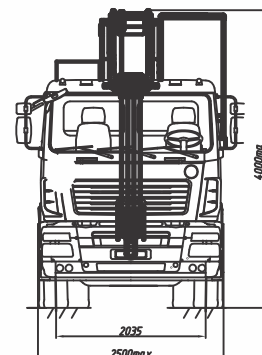

КС-6572ВУ-Е автокран

Базовое шасси / Base chassis	МАЗ-6312В5-0000456-012
Полная масса / Gross weight, t	33,5
Двигатель / Engine	ЯМЗ-536
Колесная формула / Wheel base	6x4
Грузоподъемность миди, т / Autocrane lifting capacity, t	
максимальная / maximum	40,0
минимальная / minimum	0,9
Максимальный грузовой момент, кНм	128,0
Maximal loading moment, kNm	
Длина стрелы, м / Boom length, m	10,5-33
Высота подъема максимальная, м	34
Maximum lifting height, m	
Высота подъема при максимальном вылете, м	5
Lifting height at maximum working radius, m	
Глубина опускания, м	3,0
Retracting level, m	
Вылет, м / Crane boom radius, m	
максимальный / maximum	32,0
минимальный / minimal	3,2
Скорость передвижения, км/ч	60
Autocrane speed, km/h	

Скорость посадки, м/мин / crane landing speed, m/min	0,4
Частота вращения, об/мин / Frequency, r/min	
максимальная / maximum	0,96
минимальная / minimum	0,2
Габаритные размеры в транспортном положении, мм / Overall dimensions as a vehicle, mm	
длина, ширина, высота / length, width, height	12000, 2500, 4000
Распределение нагрузки на дорогу / Loading on road	
через шины передних колес / through the rear wheels tires	7,5
через шины задней тележки / through bogie tires	26

ОАО «Минский автомобильный завод» -
управляющая компания холдинга «БЕЛАВТОМАЗ»
220021, Республика Беларусь,
г. Минск, ул. Социалистическая, 2